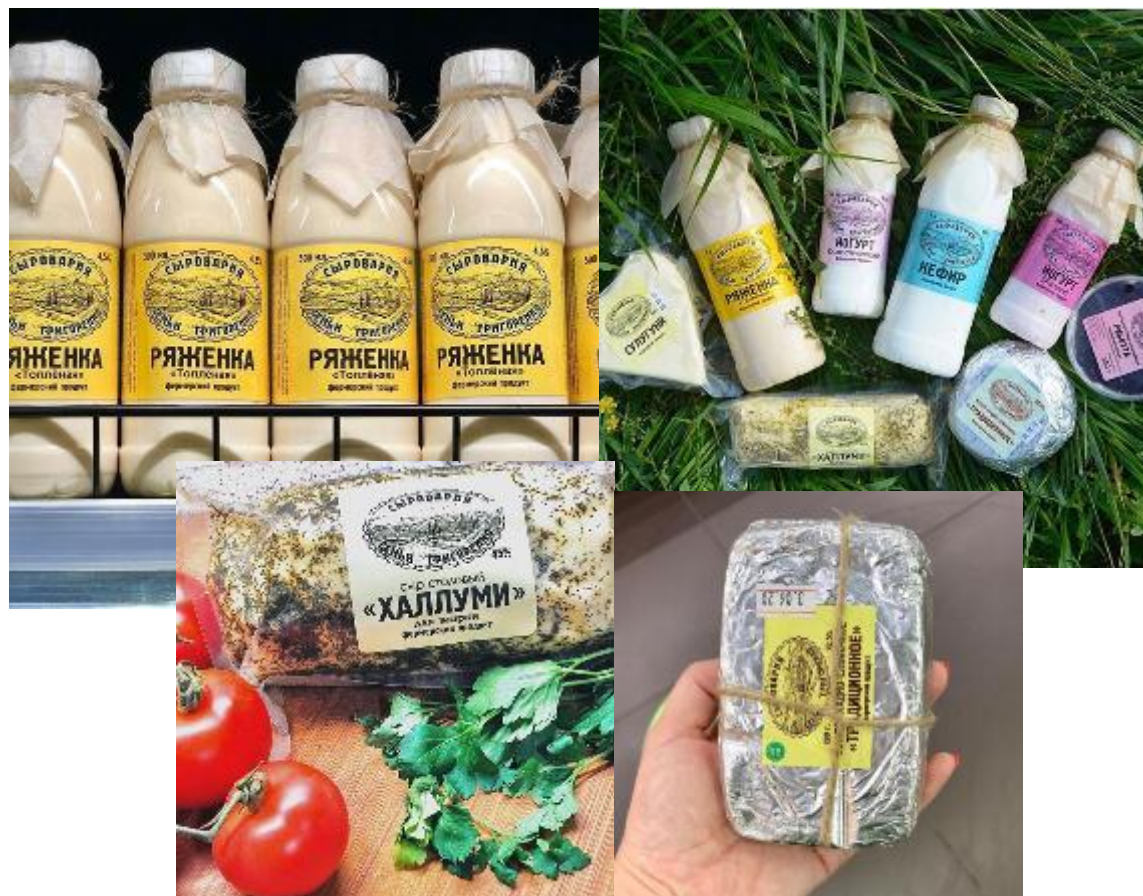

Производство:

- Ряженка.
- Кефир.
- Йогурты.
- Халлуми.
- Сулугуни.
- Рикотта.
- Масло сливочное.