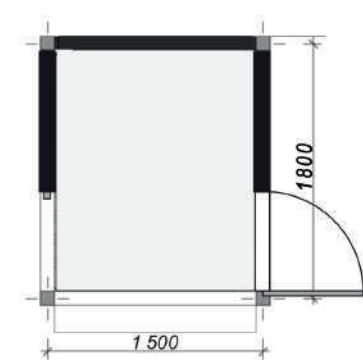

## НТО сезонных товаров и услуг «ПАВИЛЬОН» Внешний вид

Габаритные размеры:  
1600x3400x2500мм

Каркас: металл

Стены отделка:  
композитный материал,  
фиброцементные панели  
(под дерево)

Передняя стена:  
панорамное остекление

## Внешний вид

Размеры 3,4\*1,9м  
Высота 2,3-2,5м

Размеры 2,5\*1,9м  
Высота 2,3-2,5м

Размер 1,5\*1,9м  
Высота 2,3-2,5м

Назначение:  
Киоск по реализации продовольственных товаров  
(прохладительные напитки, снеки) /  
Киоск по реализации сувениров

## Внешний вид

Высота 2,3-2,5м

Высота 2,3-2,5м

Высота 2,3-2,5м

Назначение:

Киоск по реализации продовольственных товаров  
(прохладительные напитки, снеки) /  
Киоск по реализации сувениров

Назначение:

Киоск по реализации продовольственных товаров  
(прохладительные напитки, снеки) /  
Киоск по реализации сувениров