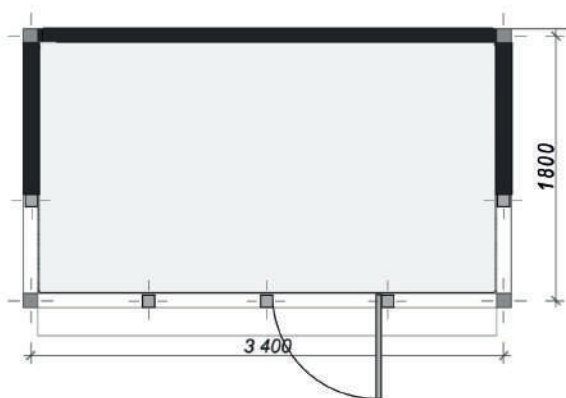

## НТО сезонных товаров и услуг «ПАВИЛЬОН» Внешний вид

Габаритные размеры:  
1600x3400x2500мм

Каркас: металл

Стены отделка:  
композитный материал,  
фиброцементные панели  
(под дерево)

Передняя стена:  
панорамное остекление

## Внешний вид

Высота 2,3-2,5м

Высота 2,3-2,5м

Высота 2,3-2,5м

Назначение:

Киоск по реализации продовольственных товаров  
(прохладительные напитки, снеки) /  
Киоск по реализации сувениров

Назначение:

Киоск по реализации продовольственных товаров  
(прохладительные напитки, снеки) /  
Киоск по реализации сувениров