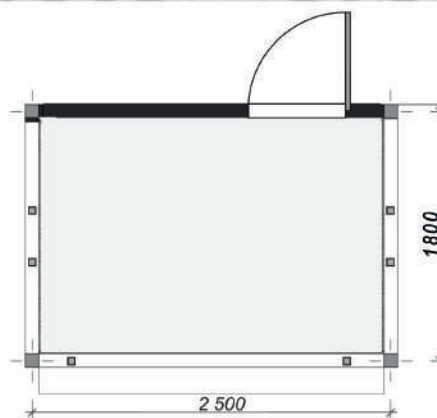

## НТО сезонных товаров и услуг «ПАВИЛЬОН» Внешний вид

Габаритные размеры:  
1600x3400x2500мм

Каркас: металл

Стены отделка:  
композитный материал,  
фиброцементные панели  
(под дерево)

Передняя стена:  
панорамное остекление

## Внешний вид

Размеры 3,4\*1,9м  
Высота 2,3-2,5м

Размеры 2,5\*1,9м  
Высота 2,3-2,5м

Размер 1,5\*1,9м  
Высота 2,3-2,5м

Назначение:  
Киоск по реализации продовольственных товаров  
(прохладительные напитки, снеки) /  
Киоск по реализации сувениров