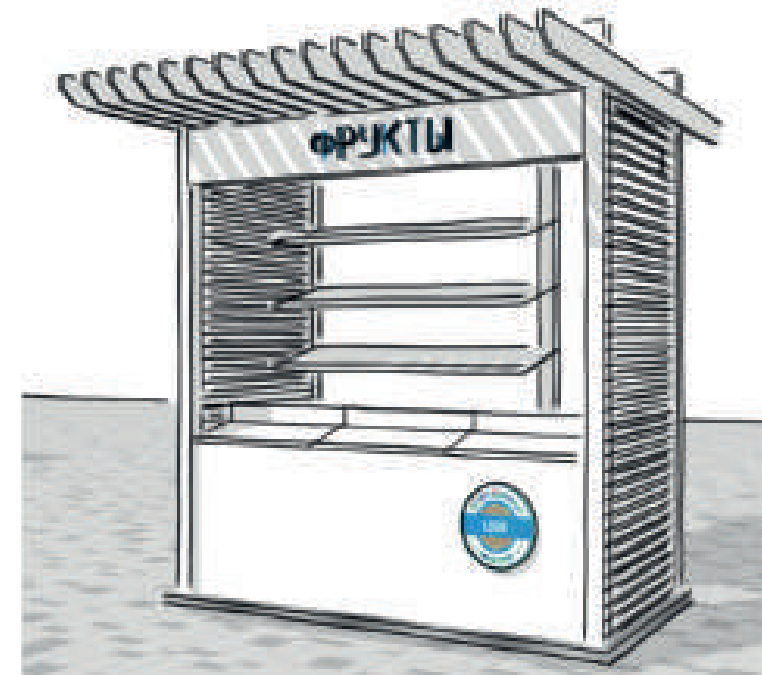

## НТО сезонных товаров и услуг «ПРИЛАВОК» Внешний вид

Размеры 1,5\*1,8м  
Высота 2,2-2,4м

Назначение:  
Прилавок по реализации сувениров  
Прилавок по реализации курортных товаров  
Прилавок по реализации солнцезащитных очков

Размеры 1,5\*1,2м  
Высота 2,2-2,4м

Назначение:  
Прилавок по оказанию бытовых услуг (фотоуслуг)  
Прилавок по реализации солнцезащитных очков

Размеры 2,2\*1,2м  
Высота 2,2-2,4м

Назначение:  
Прилавок по реализации овощей и фруктов  
Прилавок по реализации сувениров

## НТО сезонных товаров и услуг «ПРОДОВОЛЬСТВЕННАЯ ГРУППА ТОВАРОВ. ЛОТОК» (мороженое, прохладительные напитки, снеки)

1800x800мм

1800x800мм

2200x1800мм

Габаритные размеры:

Каркас: металл  
Наружные стойки: труба стальная квадратная 30x30,  
Облицовка:  
прилавок - композитный материал  
цоколь - композитный материал  
Тент: из высококачественной тентовой ткани  
Основной цвет: RAL 9010