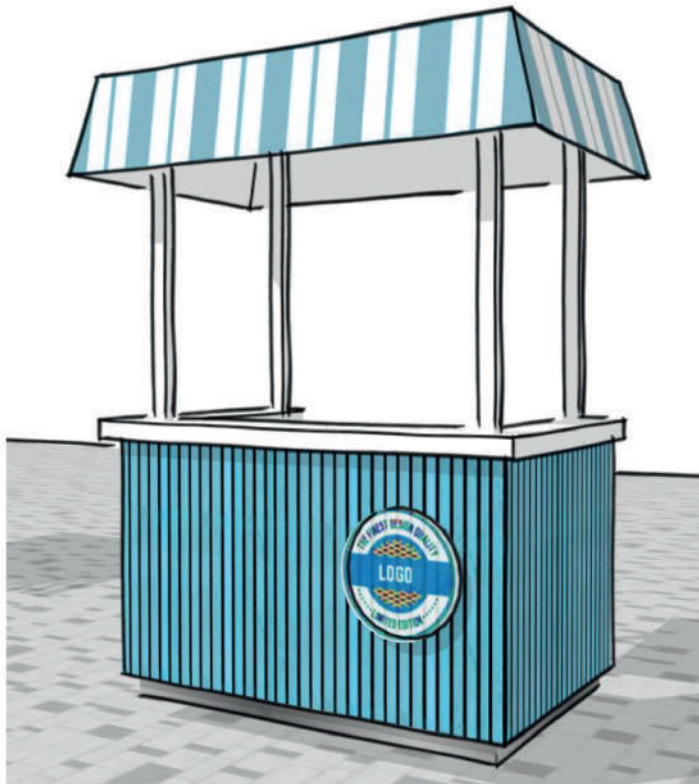

## НТО сезонных товаров и услуг «ЛОТОК» Внешний вид

Размеры 1,5\*1,0м  
Высота 2,2м

Назначение:  
Лоток по реализации мороженого

Размеры 1,3\*0,8м  
Высота 2,2м

Назначение:  
Лоток по реализации курортных товаров /  
Лоток по реализации солнцезащитных услуг /  
Лоток по реализации сувениров

## НТО сезонных товаров и услуг «ЛОТОК» Внешний вид

Размеры 1,5\*1,0м  
Высота 2,2м

Назначение:  
Лоток по реализации кваса /  
Лоток по реализации прохладительных напитков,  
снеков /  
Лоток по реализации курортных товаров

Размеры 2,2\*1,0м  
Высота 2,2м

Назначение:  
Лоток по реализации овощей и фруктов /  
Лоток по реализации сувениров /