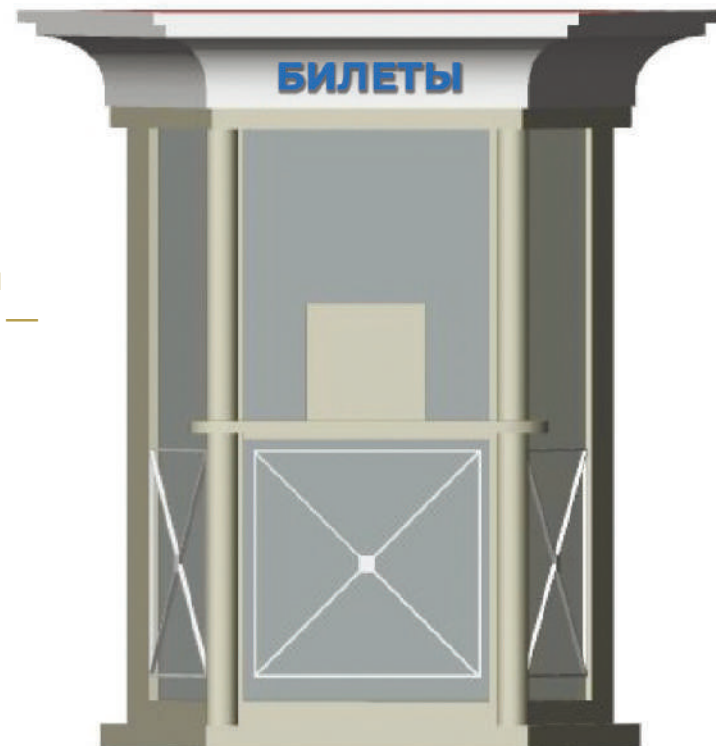

Вывеска: фрезеровка ПВХ

Шрифт: Montserrat Bold

Дополнительное  
оборудование:

Полки —

стекло, сталь нержавеющая

Информационная табличка —

композитный материал,  
плёнка

Урна