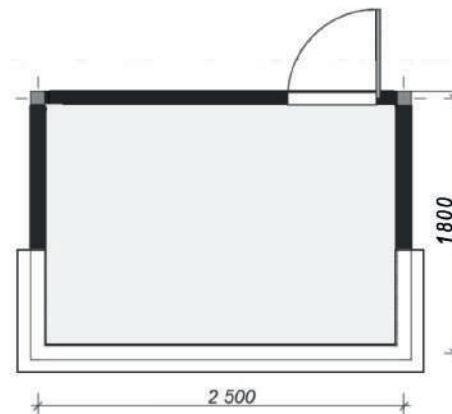

## НТО сезонных товаров и услуг «ПАВИЛЬОН» Внешний вид

Габаритные размеры:  
1600x3400x2500мм

Каркас: металл

Стены отделка:  
композитный материал,  
фиброцементные панели  
(под дерево)

Передняя стена:  
панорамное остекление

## Внешний вид

Высота 2,3-2,5м

Высота 2,3-2,5м

Высота 2,3-2,5м

Назначение:

Киоск по реализации продовольственных товаров  
(прохладительные напитки, снеки) /  
Киоск по реализации сувениров

Назначение:

Киоск по реализации продовольственных товаров  
(прохладительные напитки, снеки) /  
Киоск по реализации сувениров