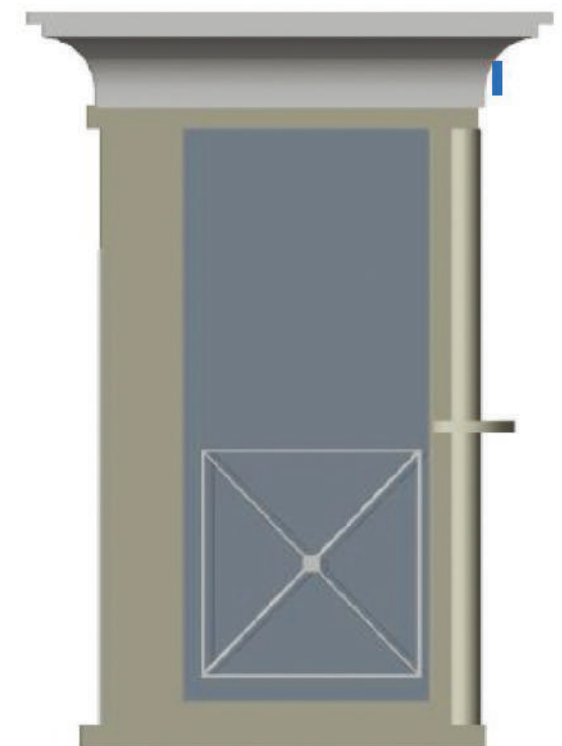

НТО «Реализация билетов. Киоск»

Краткая пояснительная записка

Габаритные размеры: 1500x2100x3000 мм

Каркас: металл

Задняя стенка: композитный материал

Передняя и боковые стенки: панорамное остекление

Основной цвет: RAL 9010

Дополнительный синий : RAL 5015

Вывеска: фрезеровка ПВХ

Шрифт: Montserrat Bold

Дополнительное
оборудование:

Полки —

стекло, сталь нержавеющая

Информационная табличка —

композитный материал,
плёнка

Урна