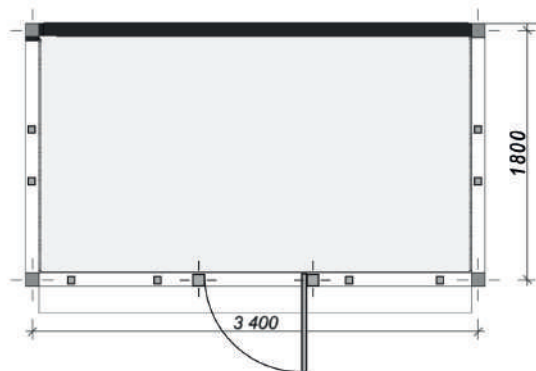

## Внешний вид

Размеры 3,4\*1,9м  
Высота 2,3-2,5м

Размеры 2,5\*1,9м  
Высота 2,3-2,5м

Размер 1,5\*1,9м  
Высота 2,3-2,5м

Назначение:  
Киоск по реализации продовольственных товаров  
(прохладительные напитки, снеки) /  
Киоск по реализации сувениров