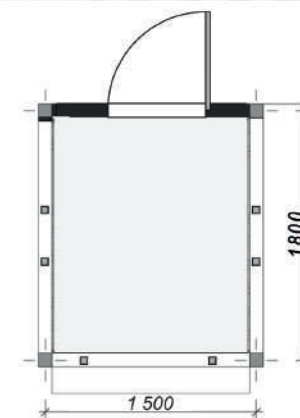

Назначение:
Киоск по реализации сувениров