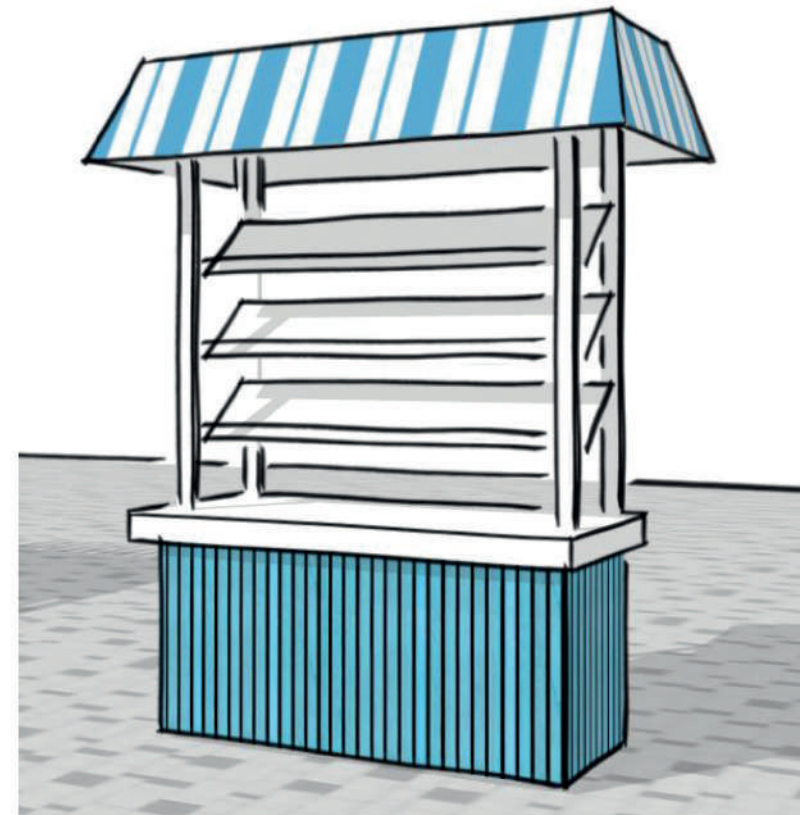

## НТО сезонных товаров и услуг «ЛОТОК» Внешний вид

Размеры 1,5\*1,0м  
Высота 2,2м

Назначение:  
Лоток по реализации мороженого

Размеры 1,3\*0,8м  
Высота 2,2м

Назначение:  
Лоток по реализации курортных товаров /  
Лоток по реализации солнцезащитных услуг /  
Лоток по реализации сувениров

## НТО сезонных товаров и услуг «ЛОТОК» Внешний вид

Размеры 1,5\*1,0м  
Высота 2,2м

Назначение:  
Лоток по реализации кваса /  
Лоток по реализации прохладительных напитков,  
снеков /  
Лоток по реализации курортных товаров

Размеры 2,2\*1,0м  
Высота 2,2м

Назначение:  
Лоток по реализации овощей и фруктов /  
Лоток по реализации сувениров /