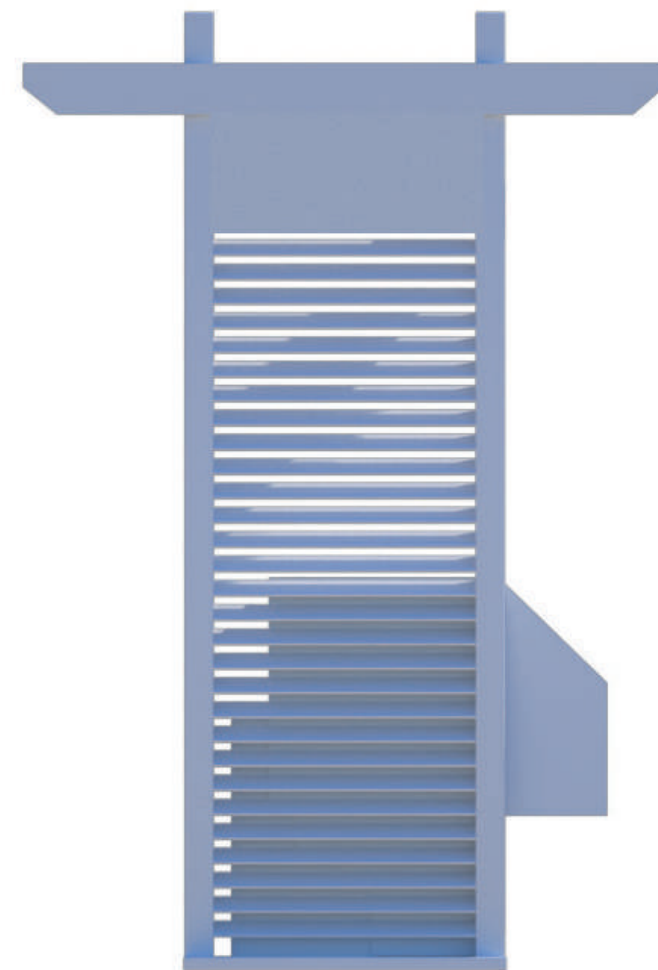

НТО сезонных товаров и услуг «Мороженое. Прилавок»

Краткая пояснительная записка

Габаритные размеры: 1300x800x2200 мм

Каркас: отшлифованное дерево

Боковые стенки: деревянные рейки

Основной цвет: RAL 9010

Дополнительный синий : RAL 5015

Полки: дерево, композит

Вывеска: фрезеровка ПВХ

Шрифт: Montserrat Bold

Дополнительное оборудование:

Информационная табличка —
композитный материал, плёнка

Складной стул, урна