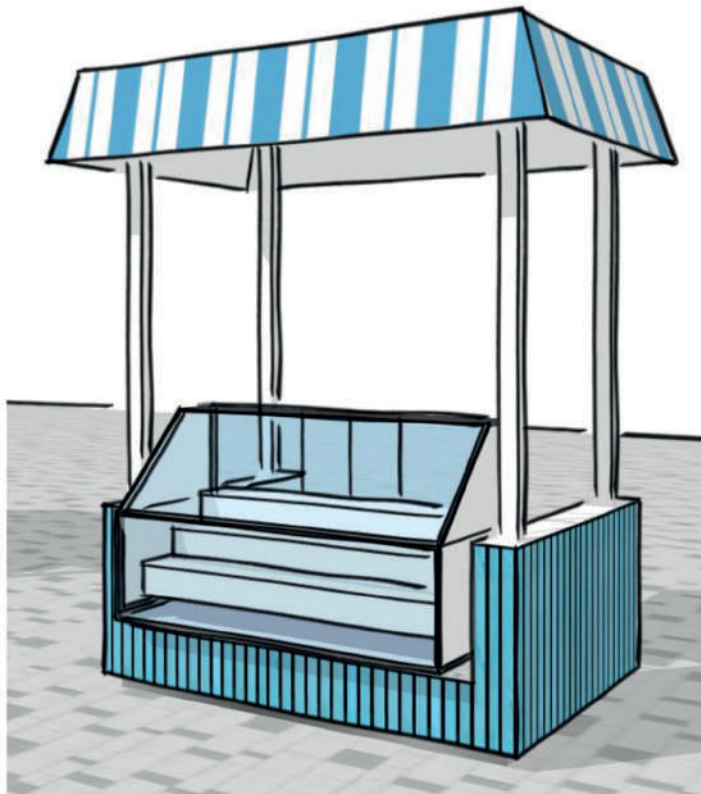

## НТО сезонных товаров и услуг «ПРИЛАВОК» Внешний вид

Размеры 1,5\*1,8м  
Высота 2,2-2,4м

Назначение:  
Прилавок по реализации сувениров  
Прилавок по реализации курортных товаров  
Прилавок по реализации солнцезащитных очков

Размеры 1,5\*1,2м  
Высота 2,2-2,4м

Назначение:  
Прилавок по оказанию бытовых услуг (фотоуслуг)  
Прилавок по реализации солнцезащитных очков

Размеры 2,2\*1,2м  
Высота 2,2-2,4м

Назначение:  
Прилавок по реализации овощей и фруктов  
Прилавок по реализации сувениров

## НТО сезонных товаров и услуг «ПРОДОВОЛЬСТВЕННАЯ ГРУППА ТОВАРОВ. ЛОТОК» (мороженое, прохладительные напитки, снеки)

1800x800мм

1800x800мм

2200x1800мм

Габаритные размеры:

Каркас: металл  
Наружные стойки: труба стальная квадратная 30x30,  
Облицовка:  
прилавок - композитный материал  
цоколь - композитный материал  
Тент: из высококачественной тентовой ткани  
Основной цвет: RAL 9010

## НТО сезонных товаров и услуг «ЛОТОК» Внешний вид

Размеры 1,5\*1,0м  
Высота 2,2м

Назначение:  
Лоток по реализации мороженого

Размеры 1,3\*0,8м  
Высота 2,2м

Назначение:  
Лоток по реализации курортных товаров /  
Лоток по реализации солнцезащитных услуг /  
Лоток по реализации сувениров