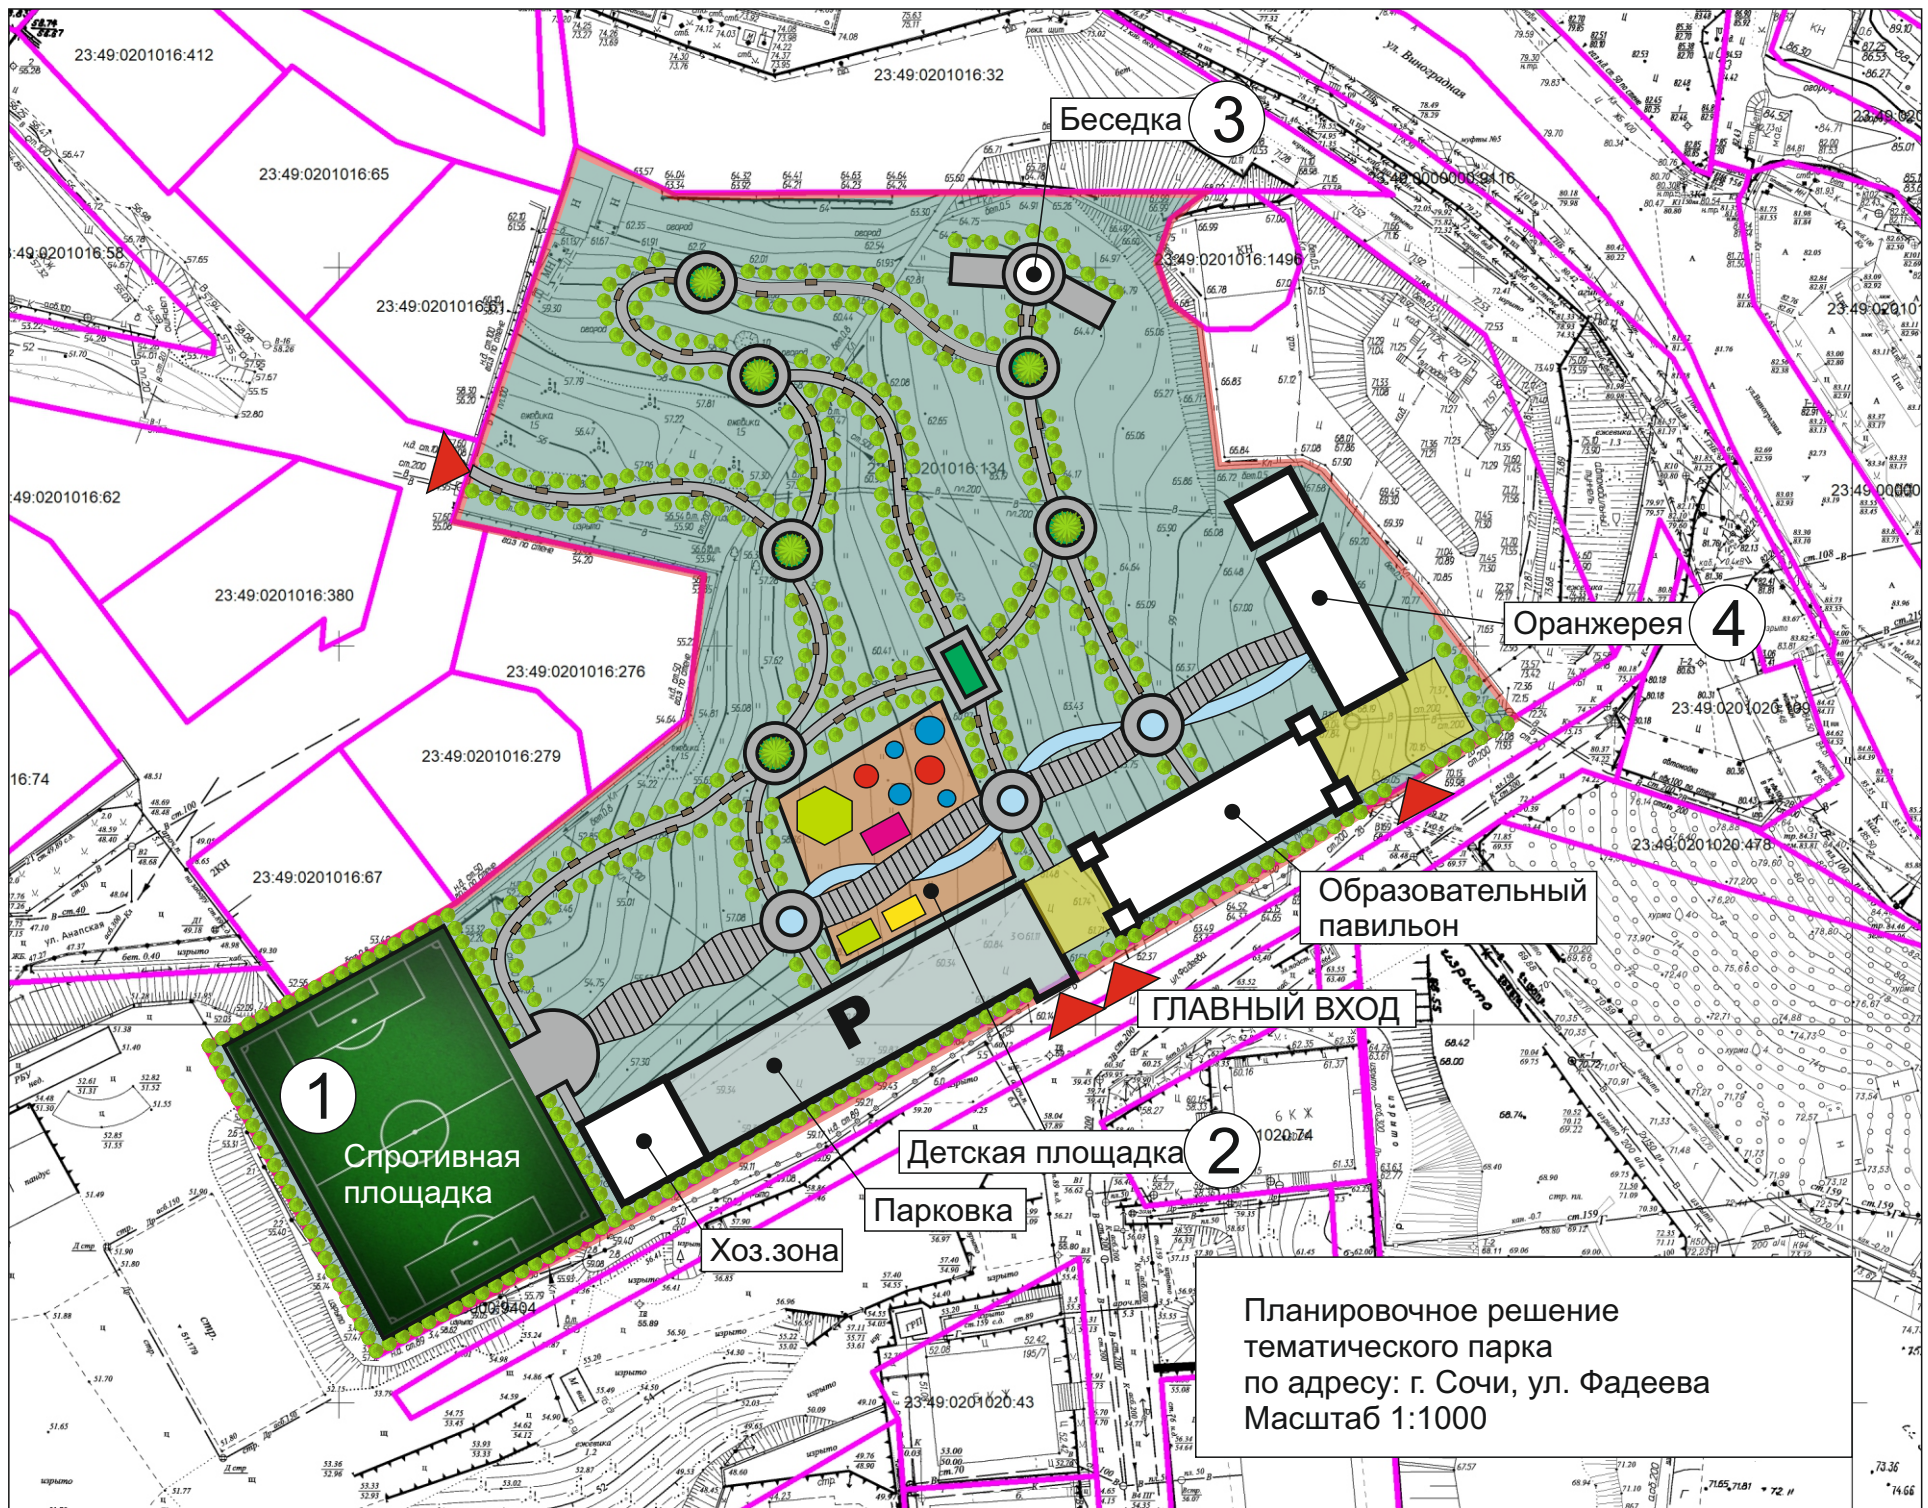

КОНЦЕПЦИЯ тематического парка
по адресу: г. Сочи, ул. Фадеева

Планировочное решение
тематического парка
по адресу: г. Сочи, ул. Фадеева
Масштаб 1:1000

Детская площадка
для возрастной категории от 1 до 5 лет.

Беседка

4

Оранжерея

Место расположения оранжереи