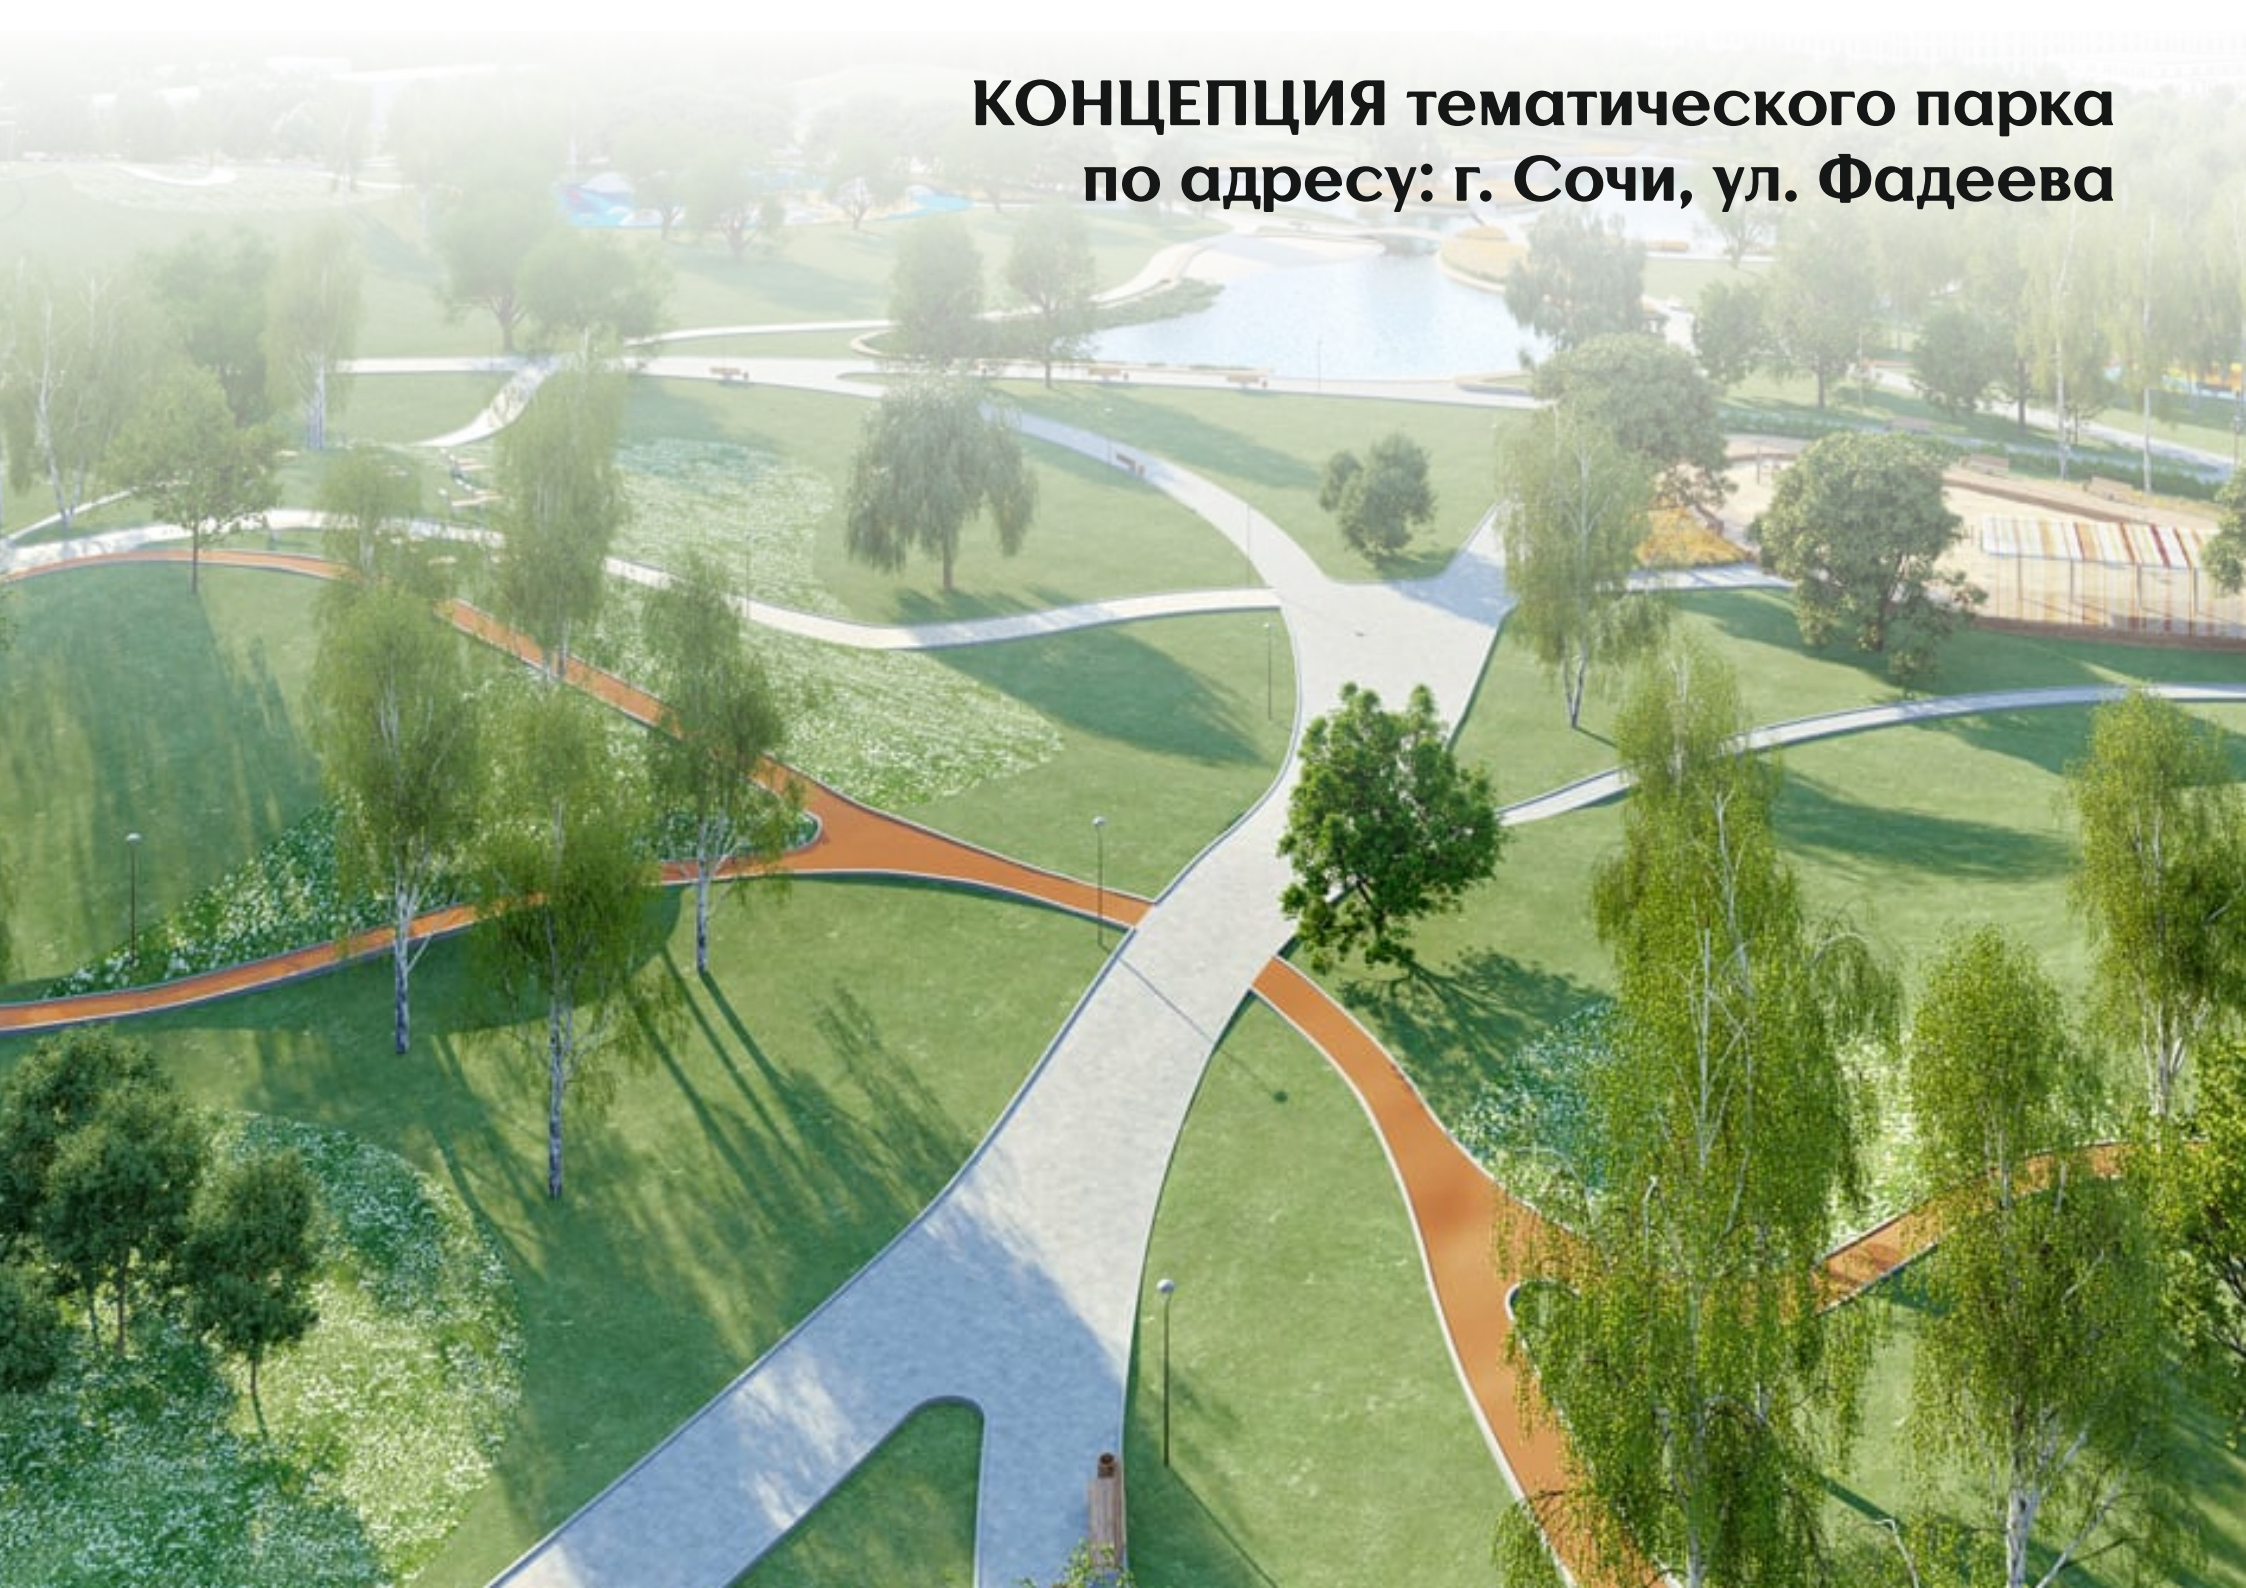

КОНЦЕПЦИЯ тематического парка
по адресу: г. Сочи, ул. Фадеева

Планировочное решение
тематического парка
по адресу: г. Сочи, ул. Фадеева
Масштаб 1:1000

Детская площадка
для возрастной категории от 1 до 5 лет.