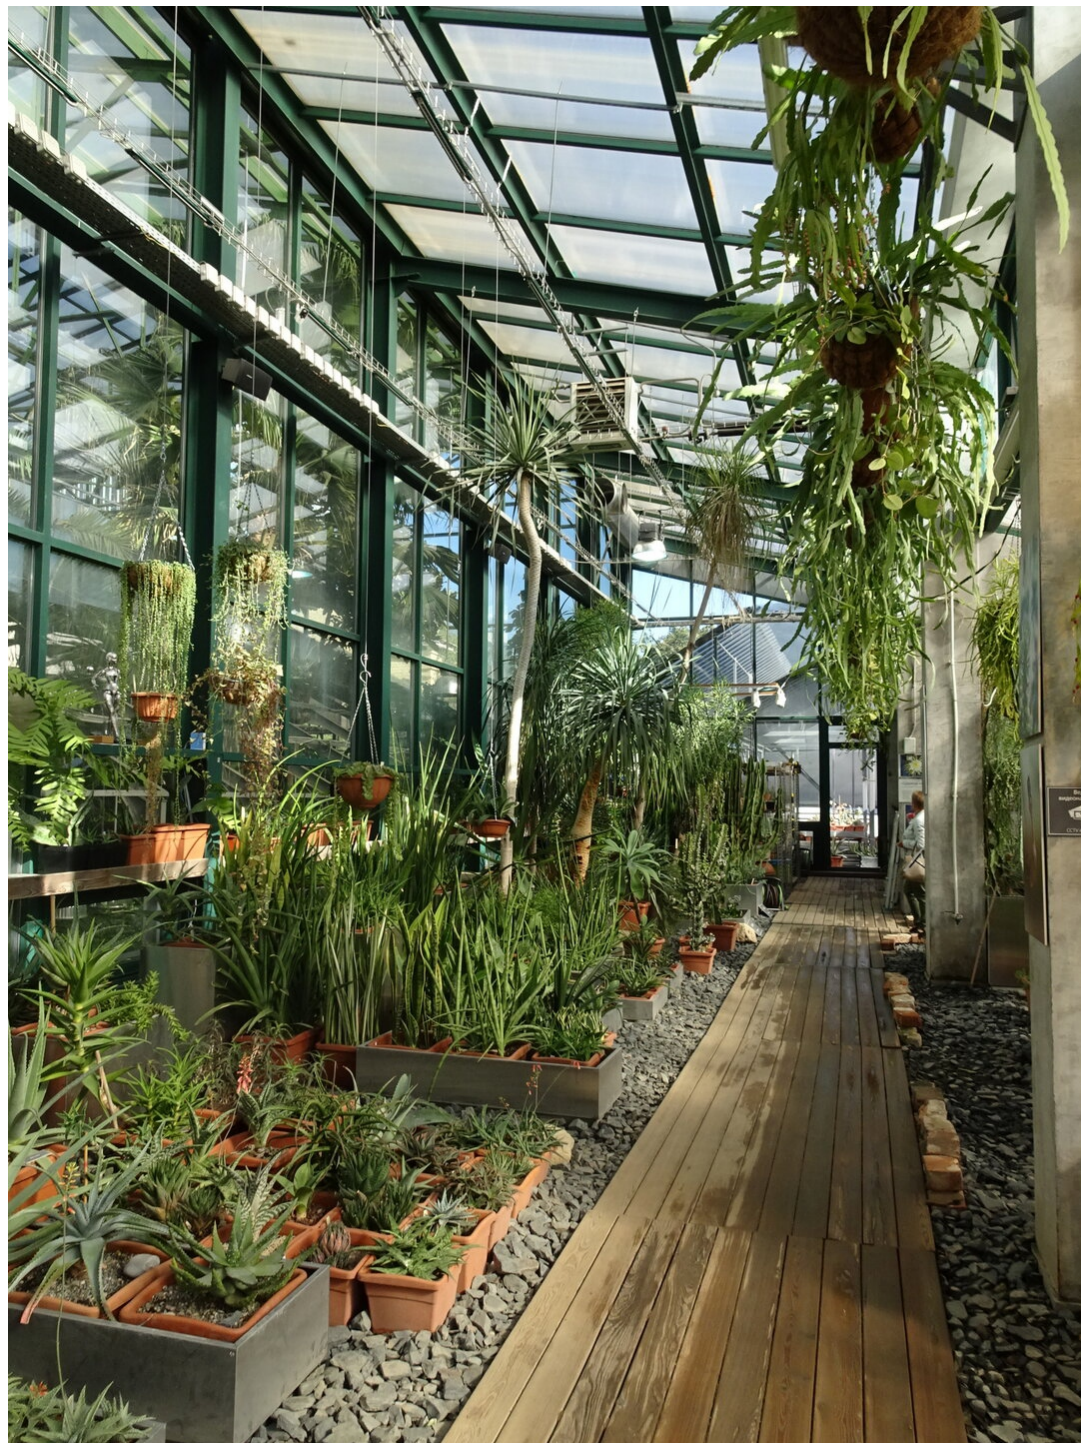

КОНЦЕПЦИЯ тематического парка
по адресу: г. Сочи, ул. Фадеева

Планировочное решение
тематического парка
по адресу: г. Сочи, ул. Фадеева
Масштаб 1:1000

Детская площадка
для возрастной категории от 1 до 5 лет.

Беседка

4

Оранжерея

Место расположения оранжереи